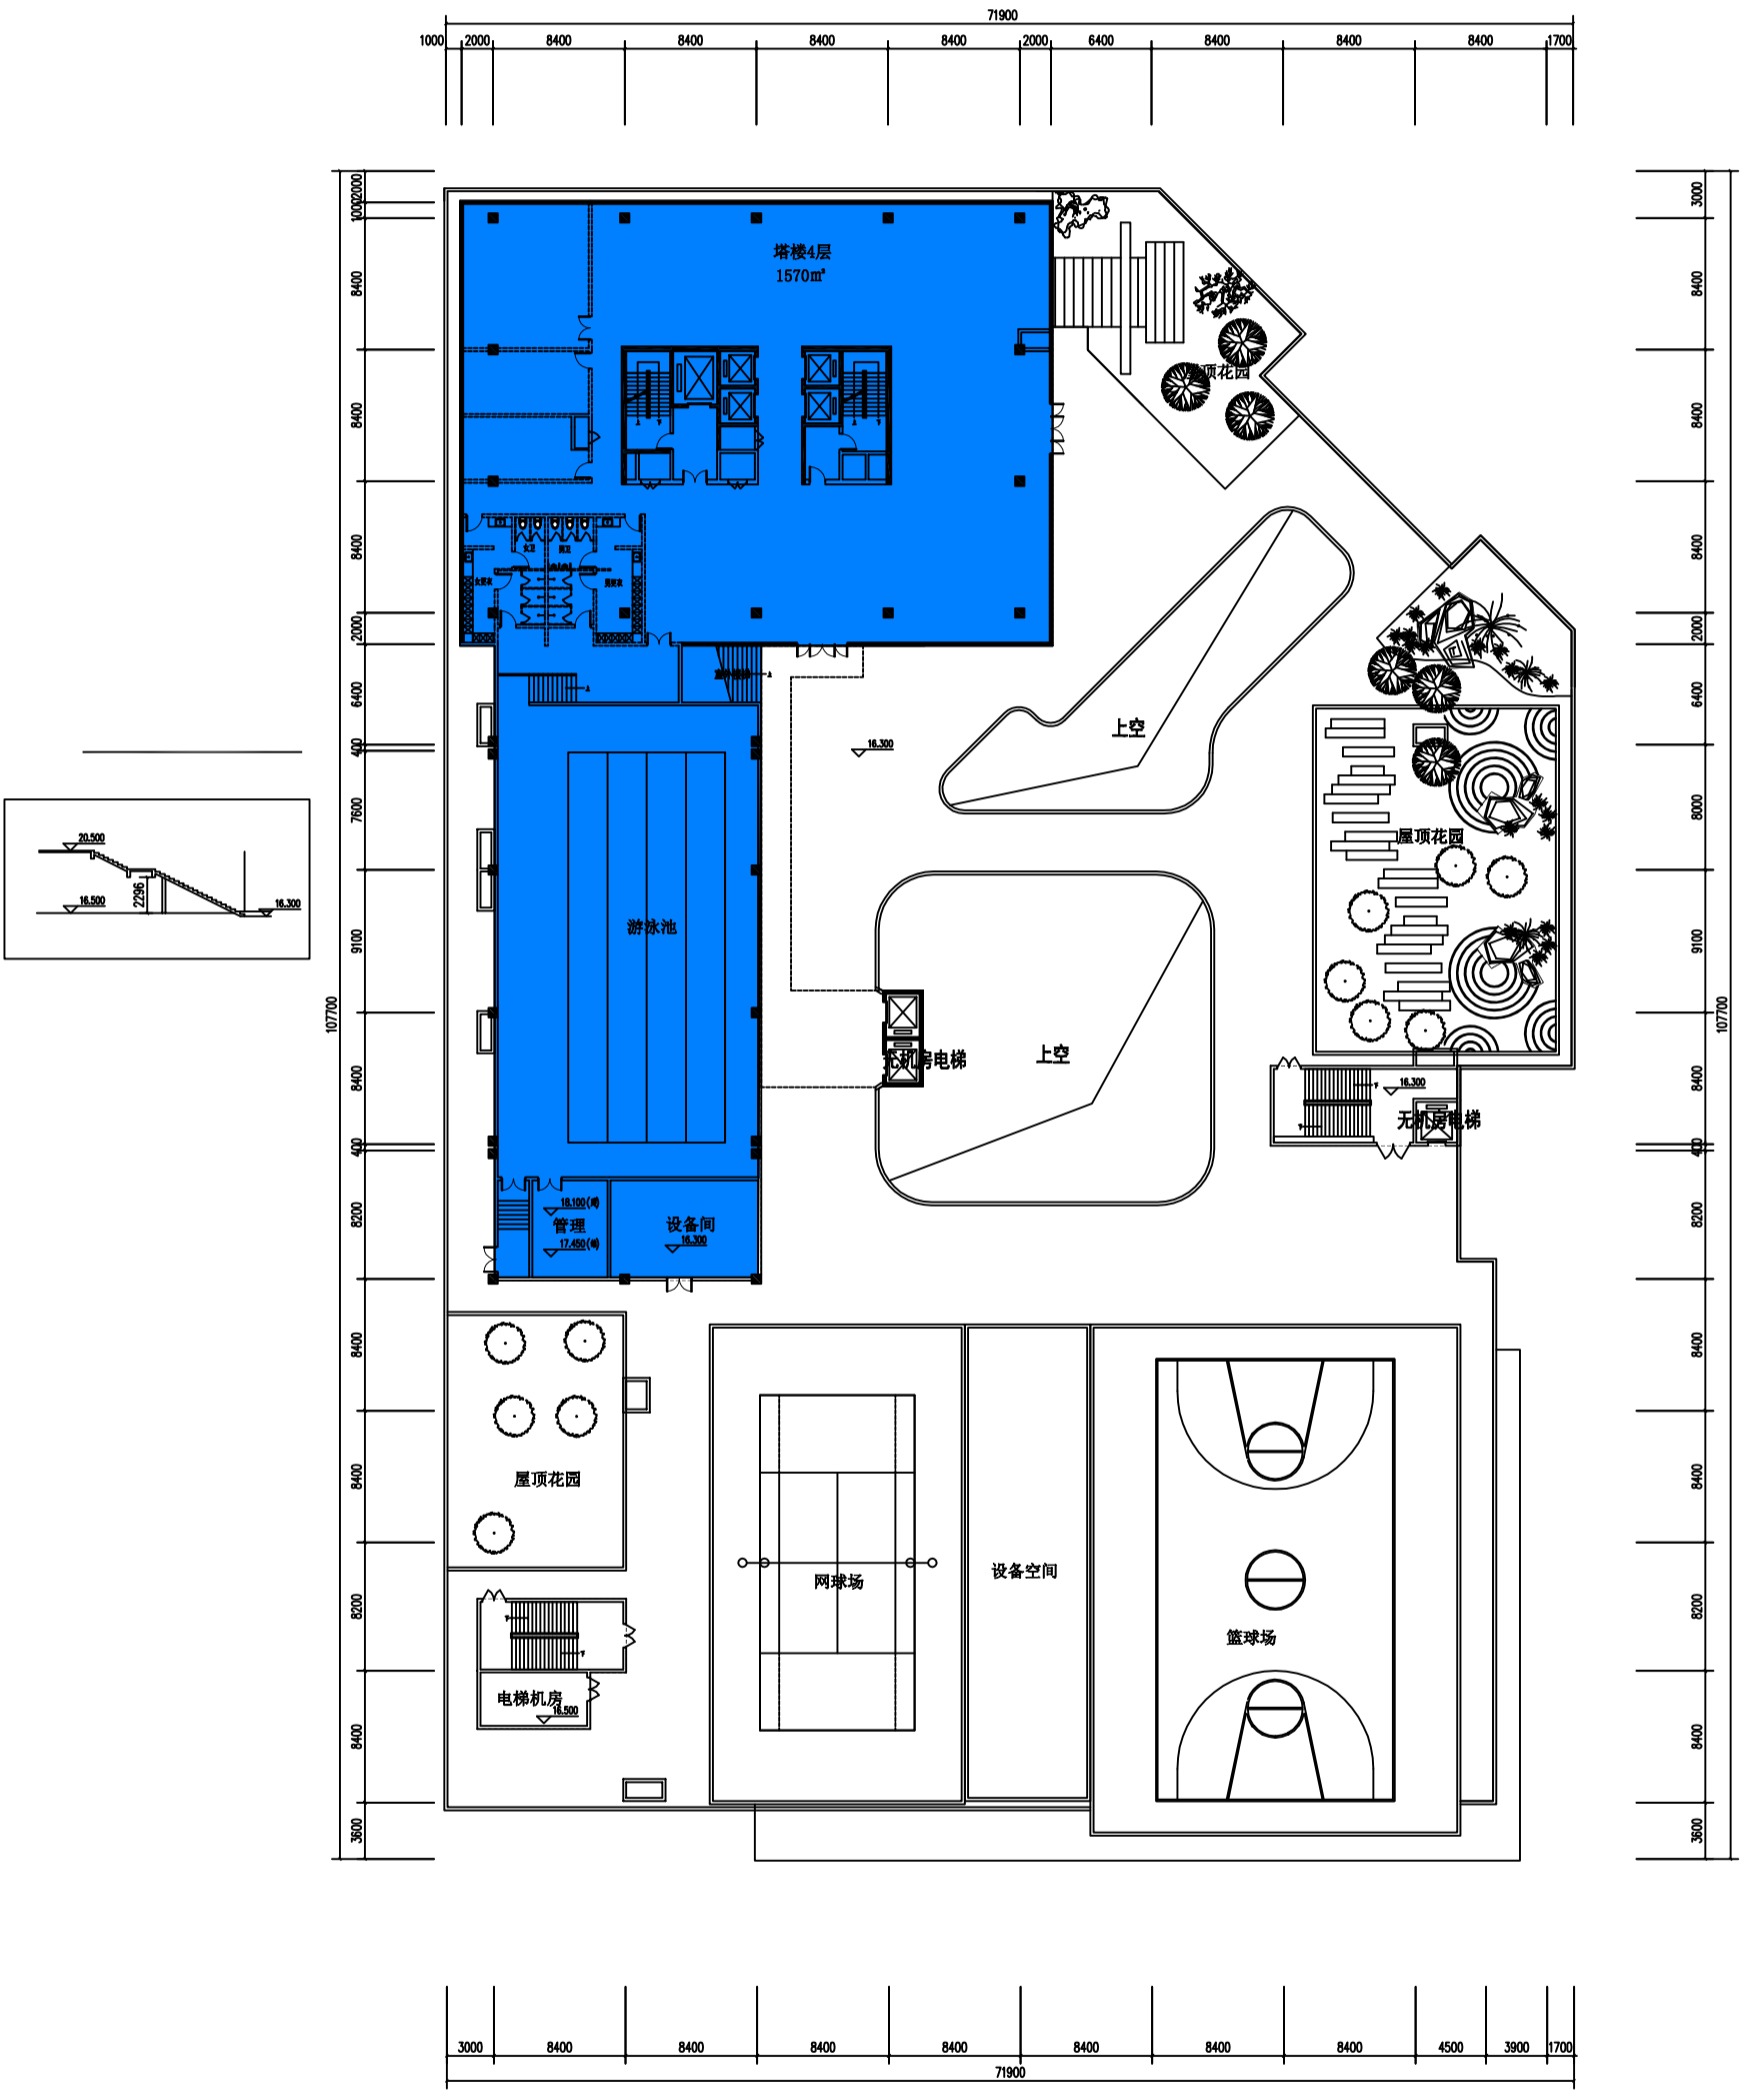

# 宋 濂 南 路

一层平面图

栖

凤

街

3A层及塔楼四层平面图