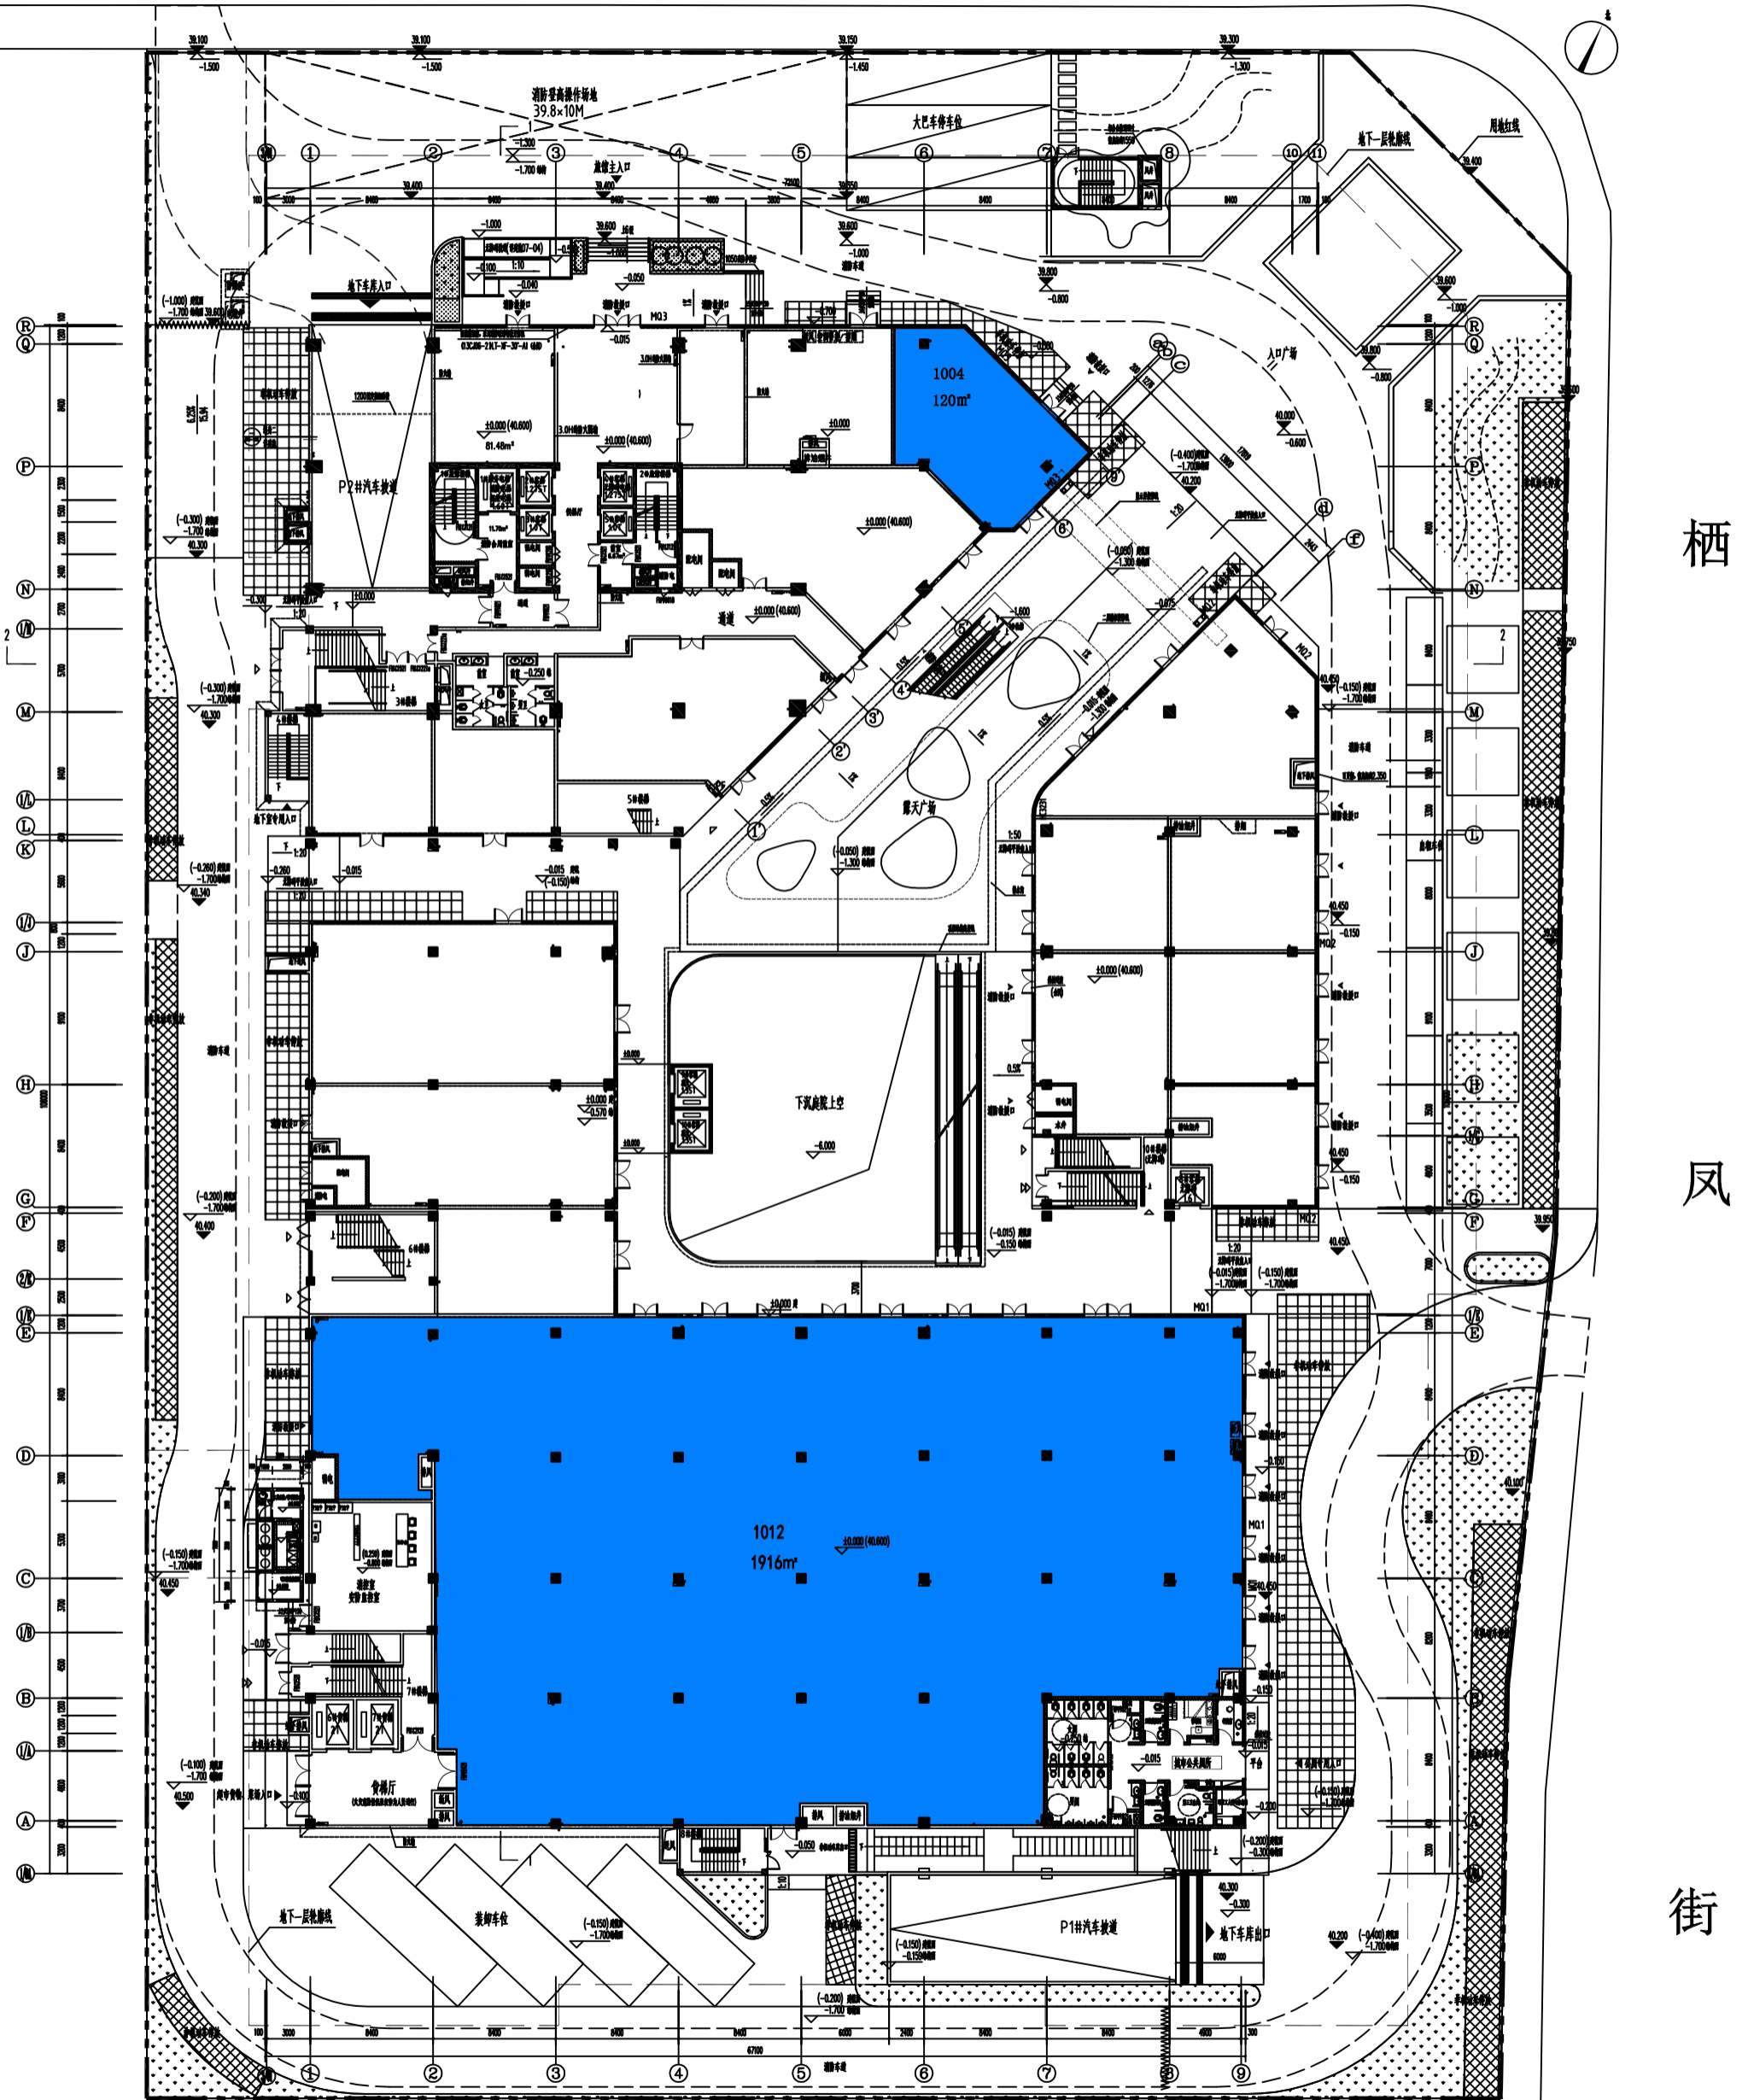

# 宋 濂 南 路

一层平面图

栖

凤

街

3A层及塔楼四层平面图